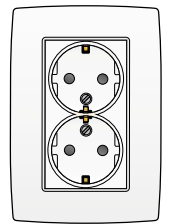

Inclusief afdekplaat met geïntegreerde centraalplaat. Voor halfopbouw. De opbouwhoogte bedraagt 23 mm. Voor montage in een enkelvoudige inbouwdoos.

 $\frac{16 A}{250 V_{ac}}$
**VOLLEDIG APPARAAT MET INSTEKKLEMMEN, VOOR SCHROEFBEVESTIGING**